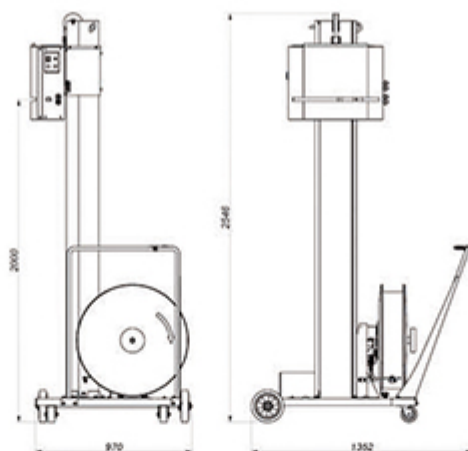

Performances

- Cadence : 20-30 palettes par heure
- Hauteur cerclage : 17 cm à 2 mètres

Ergonomie " zéro effort "

- Réglage manuel sans effort de la hauteur de cerclage
- Efficacité du réglage tension feuillard grâce à un système de galets crantés et un embrayage électromagnétique
- Réservoir à cornières et pose facile des cornières lors du 1er cerclage
- Rechargement facile du feuillard grâce à la position basse du porte bobine

Encombrement

Caract. techniques

- Feuillard : largeur de 6 à 16mm - épaisseur de 0.5 à 0.85mm.
- Soudure : Feuillard PP/PET – contrôle électronique de la température
- Tension de réseau : 220/240V 50/60Hz monophasé
- Puissance installée : 1 Kw